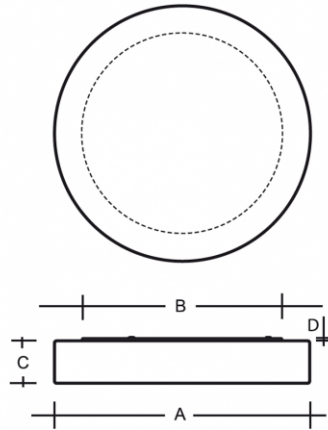

### ZERO IP44 PS13.K14.Z415

**Typ:** stropní a nástěnné svítidlo

**Stínítko:** bílé ručně foukané trojvrstvé sklo opál mat

**Těleso svítidla:** ocelový plech bíle lakovaný výška 13 mm

W	K	Světelný tok modulu lm	Světelný tok svítidla lm	A (mm)	B (mm)	C (mm)	D (mm)	Hmotnost (g)
20,3	4000	3184	2160	415	350	80	13	4500

**Světelný tok svítidla:** 2160 lm

**A:** 415 mm

**B:** 350 mm

**C:** 80 mm

**D:** 13 mm

**Hmotnost:** 4500 g

Lucis PS13.K14.Z415 ZERO LED / LDC (Polar)

Luminaire: Lucis PS13.K14.Z415 ZERO LED  
Lamps: 1 x LED 252/160-840 G3